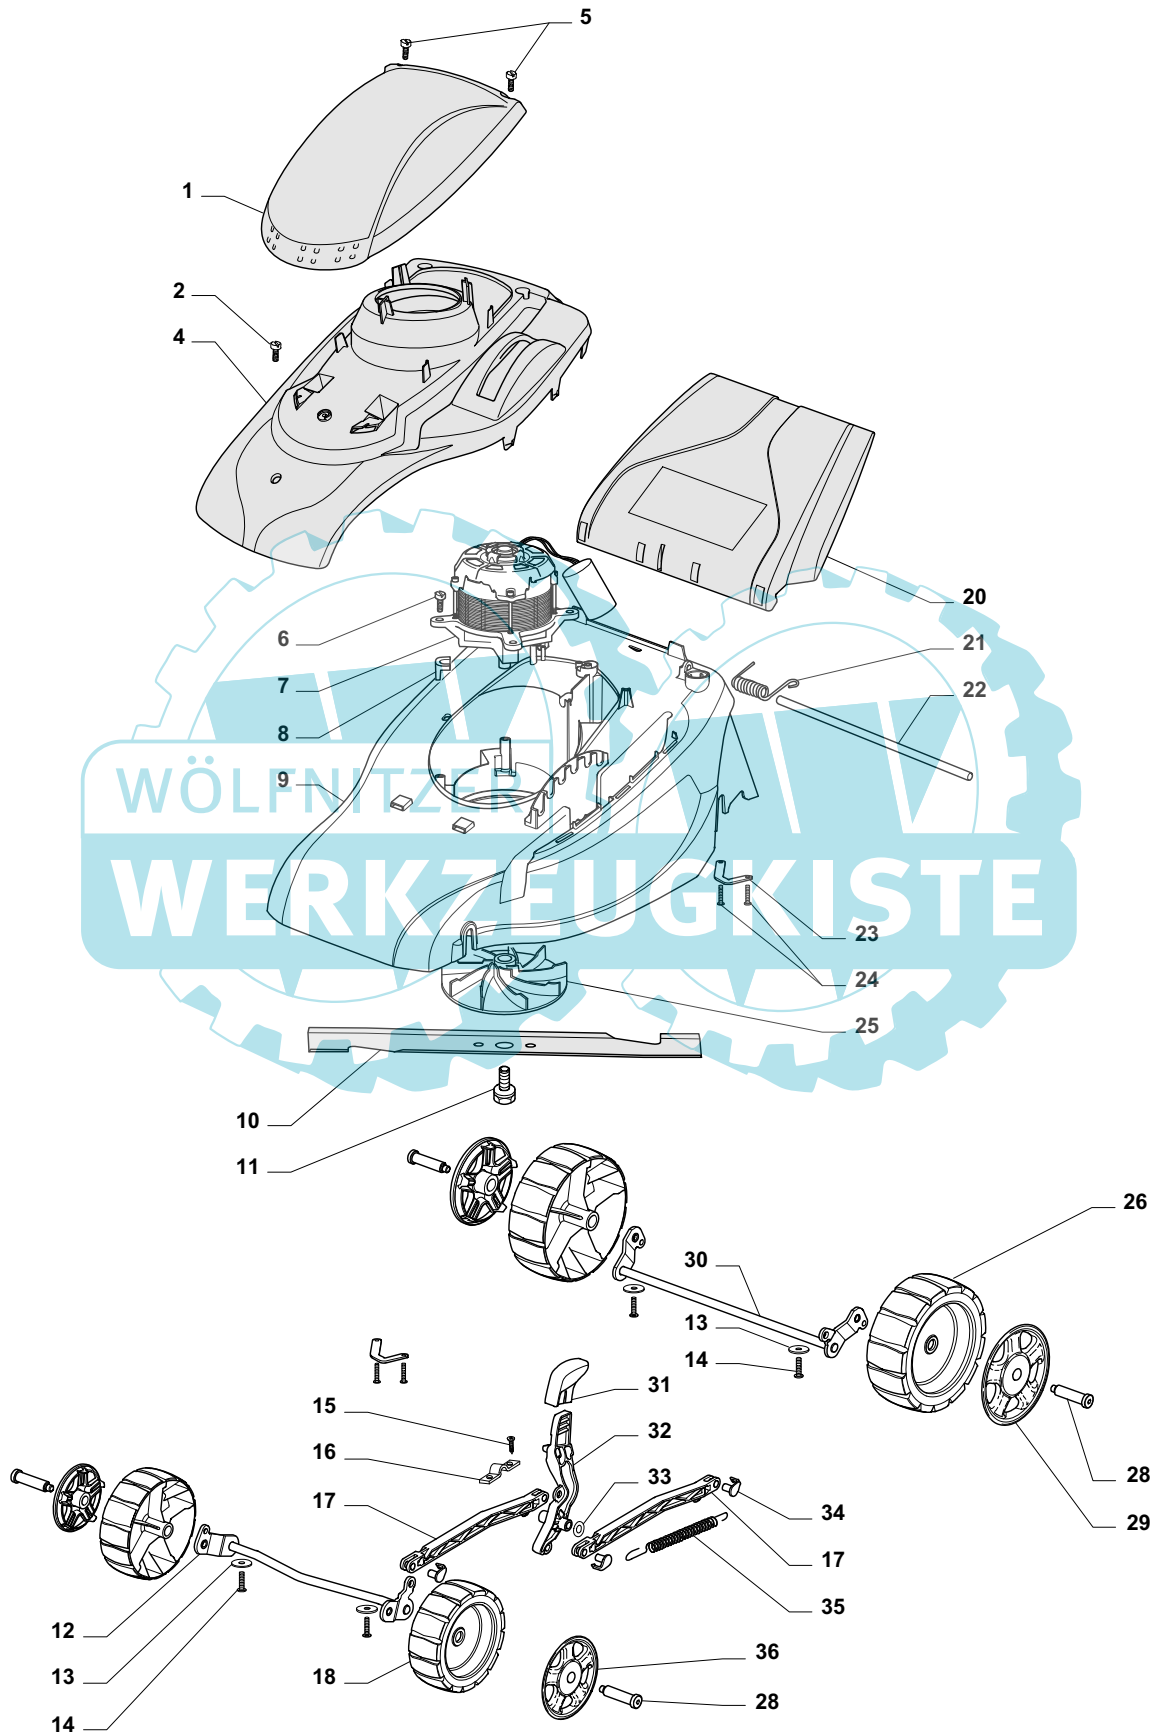

Model: **VARIOLUX V-E 39**
Table: **Chassis**

Model: VARIOLUX V-E 39
Table: Chassis

Pos.	Article nr	Q.ty	Description	Bezeichnung
1	322055128/0	1	Cover Red	Haube Rot
2	12728124/0	1	Screw	Schraube
4	322785246/0	1	Grey Support, Cover	Halter, Haube Grau
4	322785247/0	1	Black Support, Cover	Halter, Haube Schwarz
5	12728701/0	2	Screw	Schraube
6	12735410/0	4	Screw	Schraube
7	118563660/0	1	Motor	Motor
8	22167700/0	4	Spacer	Distanzring
9	322066721/0	1	Deck Red	Gehäuse Rot
10	81004142/0	1	Blade	Messer
11	81004352/0	1	Screw	Schraube
12	381002855/0	1	Axle, Front Wheels	Achse, Vorderrad
13	12523050/0	4	Washer	Scheibe
14	112728705/0	4	Screw	Schraube
15	12728701/0	2	Screw	Schraube
16	25547049/0	1	Plate	Plättchen
17	322869669/0	2	Tie Rod	Spannstange
18	322686094/0	2	Wheel Ø 130	Rad Ø 130
20	322600174/0	1	Stone-Guard, Grey	Prallblech, Grau
21	22450250/0	1	Spring	Feder
22	22512601/0	1	Pin	Bolzen
23	322545175/0	1	Plate	Plättchen
24	12728701/0	2	Screw	Schraube
25	22465602/0	1	Hub	Halter
26	322686095/0	2	Wheel Ø 160	Rad Ø 160
28	22524337/0	4	Pin	Bolzen
29	22110421/0	2	Hub Cap Grey	Radkappe Grau
30	381002857/0	1	Axle, Rear Wheels	Achse, Hinterrad
31	322399827/0	1	Knob	Griff
32	322321528/0	1	Lever, Height Adjustment	Hebel, Höneverstellung
33	112520033/0	1	Washer	Scheibe
34	22524338/0	4	Pin	Bolzen
35	122450425/0	2	Spring	Feder
36	22110420/0	2	Hub Cap Grey	Radkappe Grau